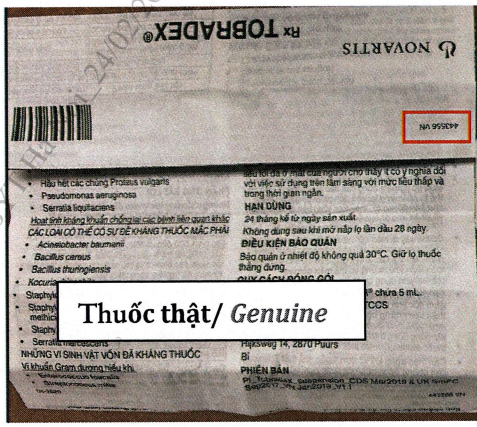

sy_hanoi_vt_Van thu SY_HANOI_VT_24/02/2023 17:53:46

Thuốc thật/ Genuine

Thuốc giả/ Counterfeit

Chai thuốc/ Bottle

Thuốc thật/ Genuine

Thuốc giả/ Counterfeit

Đáy chai/ Bottle bottom side

Thuốc thật/ Genuine

Thuốc giả/ Counterfeit

Màu giọt thuốc/ Drop appearance

Thuốc thật/ Genuine

Thuốc giả/ Counterfeit

Phụ lục 1: Hình ảnh so sánh thuốc thật và thuốc giả
Annex 1: Image of genuine product and counterfeit product

<p>Hình ảnh <i>Image</i></p>	<p align="center">6 mặt vỏ hộp <i>6 aspects of folding box</i></p>
<p>Thuốc thật/ Genuine product</p>	
<p>Thuốc giả/ Counterfeit</p>	
<p align="center">Tờ hướng dẫn sử dụng thuốc/ Leaflet</p>	