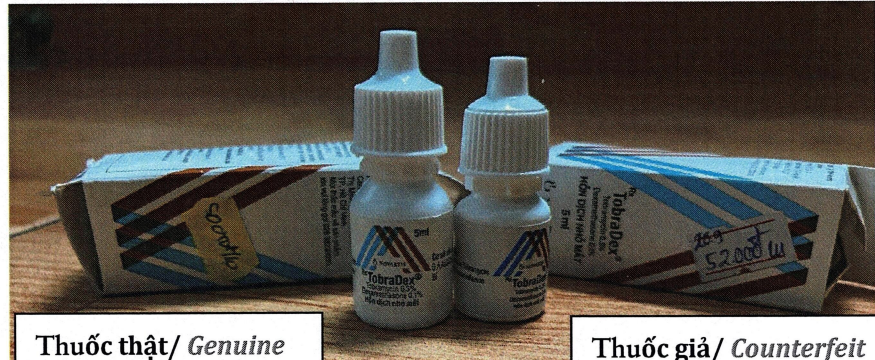

sy_hanoi_vt_Van thu SY_HANOI_VT_24/02/2023 17:53:46

Thuốc thật/ Genuine

Thuốc giả/ Counterfeit

Chai thuốc/ Bottle

Thuốc thật/ Genuine

Thuốc giả/ Counterfeit

Đáy chai/ Bottle bottom side

Thuốc thật/ Genuine

Thuốc giả/ Counterfeit

Màu giọt thuốc/ Drop appearance

Thuốc thật/ Genuine

Thuốc giả/ Counterfeit

Phụ lục 1: Hình ảnh so sánh thuốc thật và thuốc giả
Annex 1: Image of genuine product and counterfeit product

<p>Hình ảnh <i>Image</i></p>	<p align="center">6 mặt vỏ hộp <i>6 aspects of folding box</i></p>
<p>Thuốc thật/ Genuine product</p>	
<p>Thuốc giả/ Counterfeit</p>	
<p align="center">Tờ hướng dẫn sử dụng thuốc/ Leaflet</p>	

Phông chữ thuốc giả khác với thuốc chính hãng, vỏ hộp thuốc giả không sử dụng hệ thống bảo vệ Norvatis (NSS), chiều cao lọ thuốc giả (55mm) thấp hơn so với sản phẩm chính hãng, đáy chai thuốc giả không giống với thiết kế của Norvatis; giọt thuốc giả có màu trong suốt như nước cất trong khi thuốc chính hãng màu trắng, trắng đục