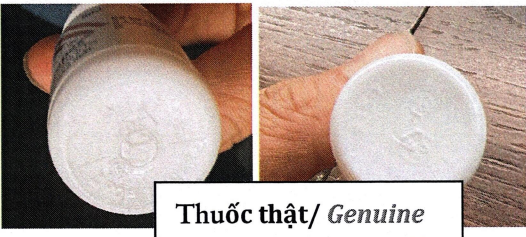

sy_hanoi_vt_Van thu SY_HANOI_VT_24/02/2023 17:53:46

Thuốc thật/ Genuine

Thuốc giả/ Counterfeit

Chai thuốc/ Bottle

Thuốc thật/ Genuine

Thuốc giả/ Counterfeit

Đáy chai/ Bottle bottom side

Thuốc thật/ Genuine

Thuốc giả/ Counterfeit

Màu giọt thuốc/ Drop appearance

Thuốc thật/ Genuine

Thuốc giả/ Counterfeit

Phụ lục 1: Hình ảnh so sánh thuốc thật và thuốc giả
Annex 1: Image of genuine product and counterfeit product

<p>Hình ảnh <i>Image</i></p>	<p align="center">6 mặt vỏ hộp <i>6 aspects of folding box</i></p>
<p>Thuốc thật/ Genuine product</p>	
<p>Thuốc giả/ Counterfeit</p>	
<p align="center">Tờ hướng dẫn sử dụng thuốc/ Leaflet</p>	

Phông chữ thuốc giả khác với thuốc chính hãng, vỏ hộp thuốc giả không sử dụng hệ thống bảo vệ Norvatis (NSS), chiều cao lọ thuốc giả (55mm) thấp hơn so với sản phẩm chính hãng, đáy chai thuốc giả không giống với thiết kế của Norvatis; giọt thuốc giả có màu trong suốt như nước cất trong khi thuốc chính hãng màu trắng, trắng đục